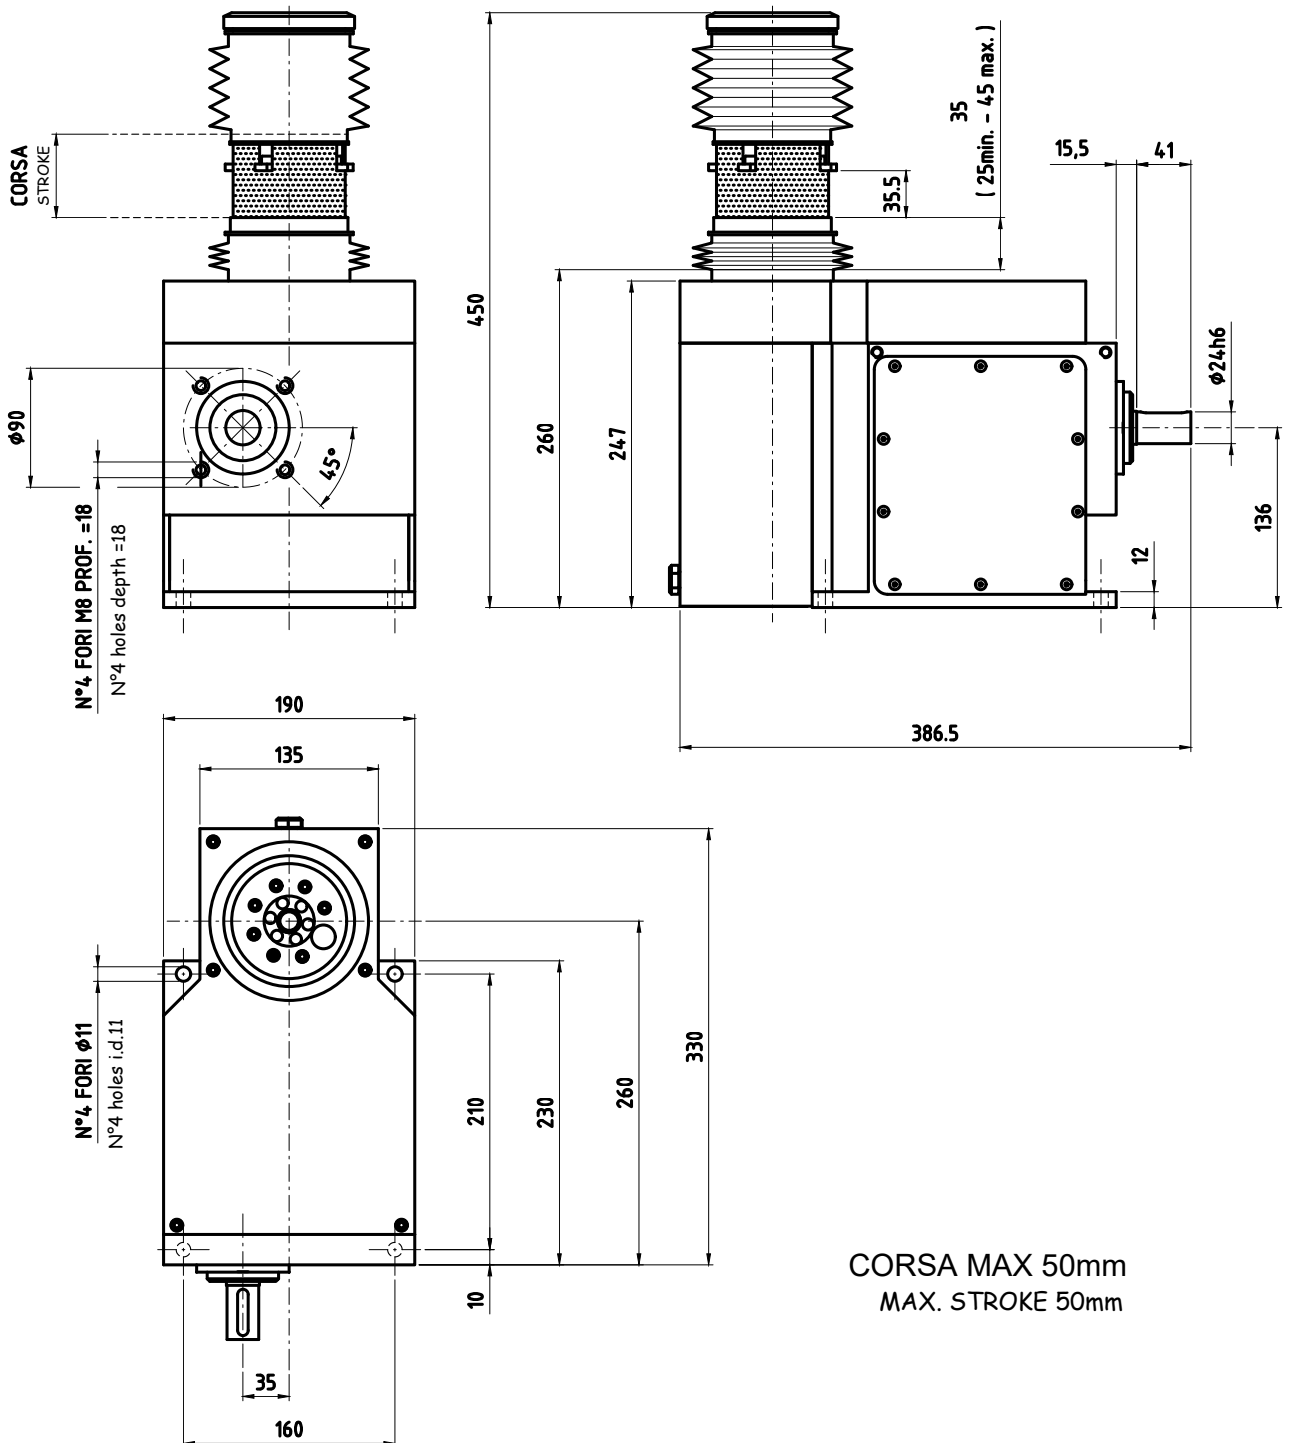

MANIPOLATORE MANIPULATOR BRMT2

DISPONIBILE SU DISCO CAD
 Available on CAD disc

DISCO MOBILE
 MOBILE DISC

CORSA MAX 50mm
 MAX. STROKE 50mm