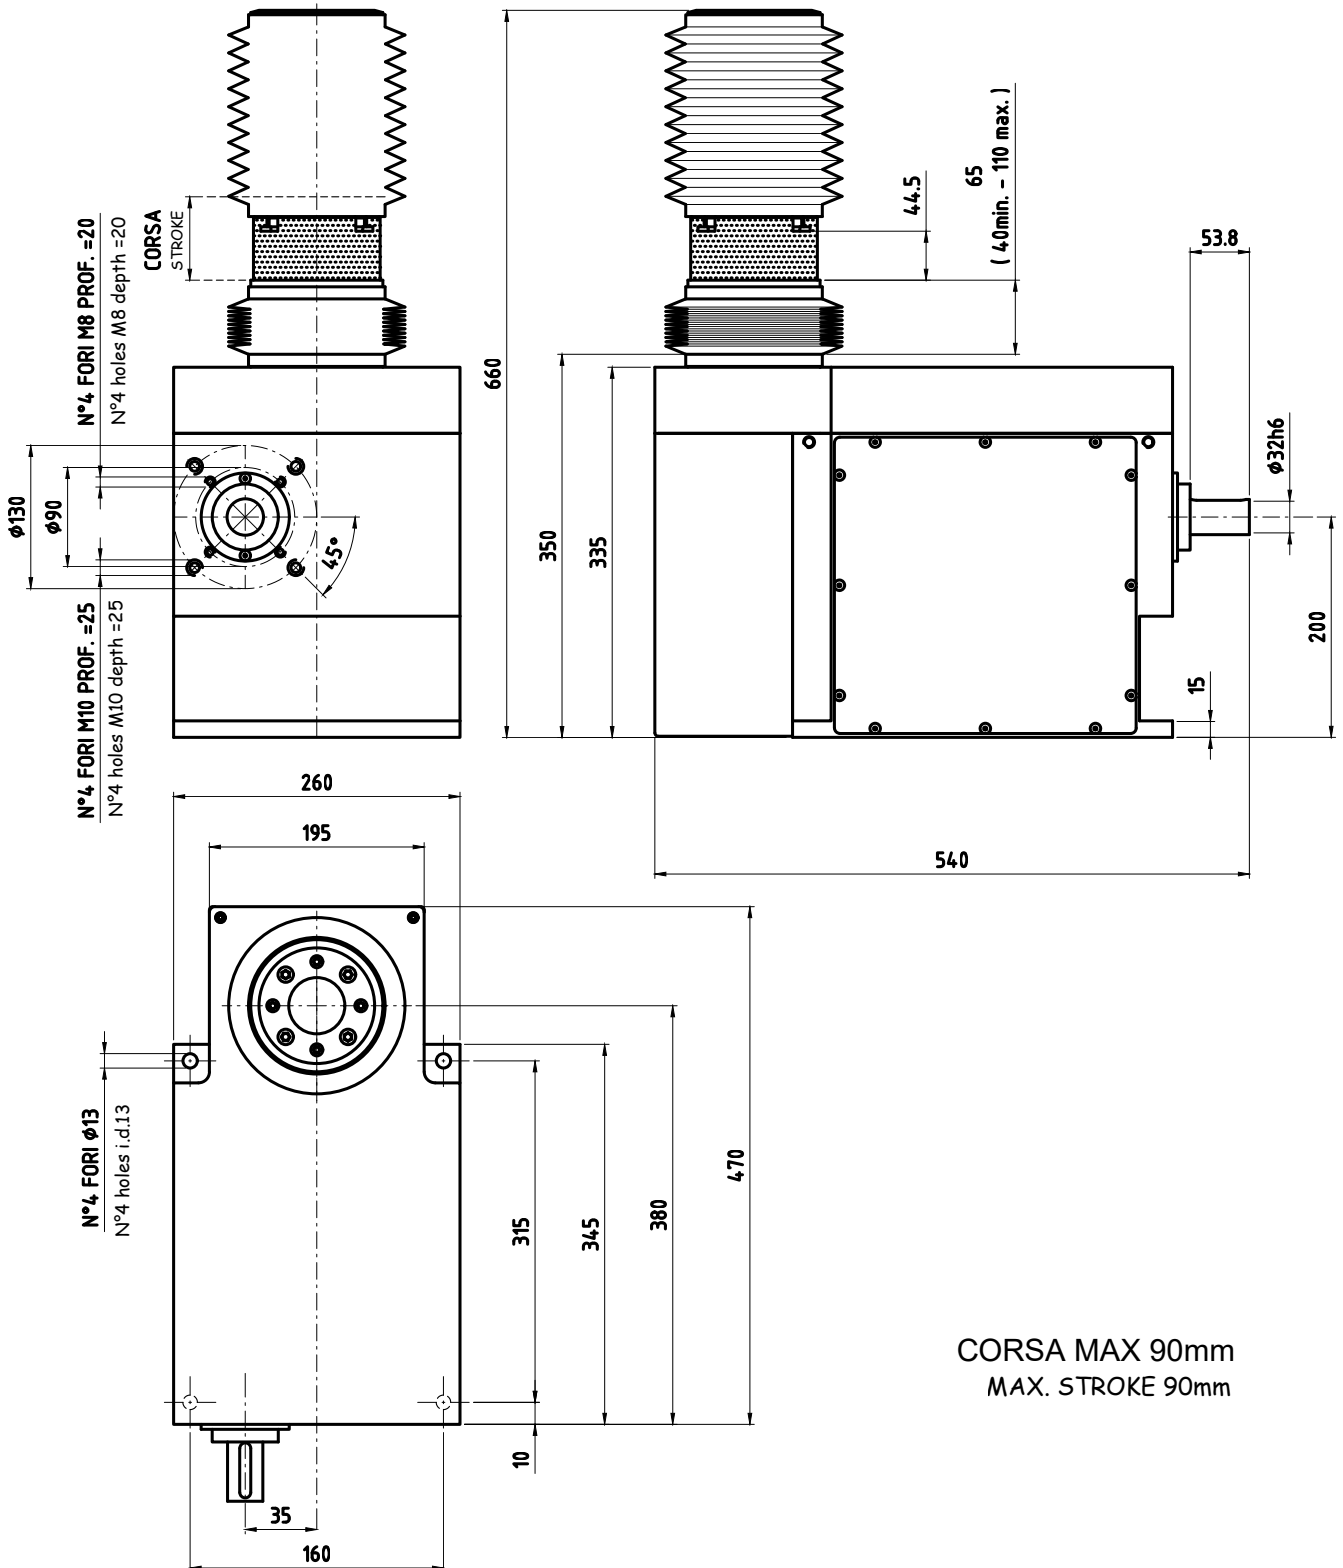

## MANIPOLATORE MANIPULATOR BRMT3

DISPONIBILE SU DISCO CAD  
Available on CAD disc

DISCO MOBILE  
MOBILE DISC

CORSA MAX 90mm  
MAX. STROKE 90mm